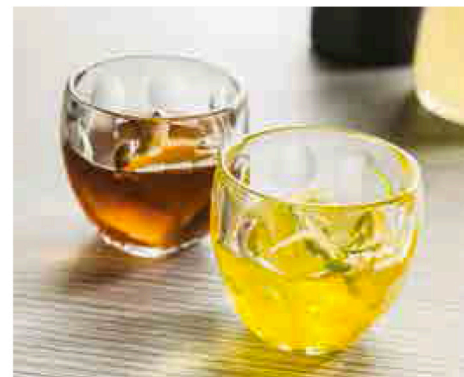

Lékué

3. VAPORIERA A DUE PIANI

La cottura a vapore è uno dei modi più sani di cucinare: conserva la maggior parte dei principi nutritivi degli alimenti e ne esalta il sapore, senza dover aggiungere grassi. Il recipiente per la cottura a vapore in silicone, oltre a essere funzionale, ha i vantaggi di un materiale moderno: anti-aderenza, facile pulizia e igiene. La vaporiera è formata da due cestelli impilabili, per cuocere più pietanze contemporaneamente, e un coperchio. Si adatta a tutte le pentole con diametro da 20 a 22 cm, consentendoti così di sfruttare al massimo il vapore e riducendo quindi i tempi di cottura.

1.000 PUNTI GRATIS
550 PUNTI + 14,50€

4. MEZZALUNA

Pratica mezzaluna con manici che svolgono anche la funzione di coprilama. Salvaspazio e facile da riporre, è utilizzabile con una o due mani, per consertirti un'estrema versatilità in cucina.

580 PUNTI GRATIS
300 PUNTI + 9,00€

6

EM3

MADE IN ITALY

5. SET 6 CUCCHIAINI ESPRESSO

Set composto da 6 cucchiaini espresso, realizzato in acciaio inossidabile 18/10 lucidato a specchio. Ogni cucchiaino si distingue per la speciale personalizzazione con diversi disegni: Cuore, Elica, Trifoglio, Quadrifoglio, Margherita, Giglio. Dimensione 112 mm.

330 PUNTI GRATIS
200 PUNTI + 4,50€

guzzini

6. TAZZINA CAFFÈ CON PIATTINO

La tazzina porta con sé tutto il sapore del caffè al vetro, per alcuni, il solo modo per assaporare appieno il gusto e l'aroma del caffè. Inoltre, non ha manico: questo la rende molto versatile perché può essere utilizzata anche come bicchierino. Tazzina in vetro, piattino in acrilico. In scatola regalo. Lavabile in lavastoviglie.

60 PUNTI GRATIS

7