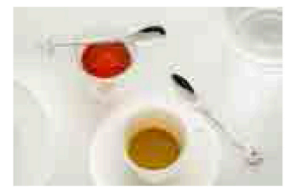

5. SET 6 CUCCHIAINI ESPRESSO

Set composto da 6 cucchiaini espresso, realizzato in acciaio inossidabile 18/10 lucidato a specchio. Ogni cucchiaino si distingue per la speciale personalizzazione con diversi disegni: Cuore, Elica, Trifoglio, Quadrifoglio, Margherita, Giglio. Dimensione 112 mm.

330 PUNTI GRATIS
200 PUNTI + 4,50€