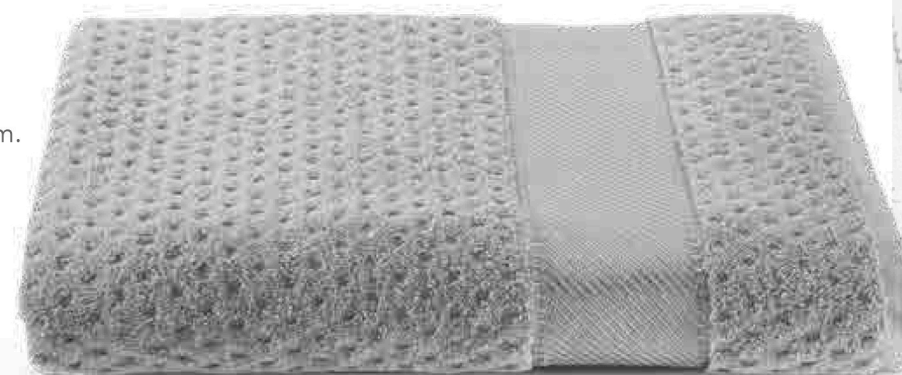

### 25. OSPITE

Ospite 40x60 cm.

**110** PUNTI GRATIS

### 26. TELO

Telo bagno 100x150 cm.

**530** PUNTI GRATIS  
300 PUNTI + 7,50€