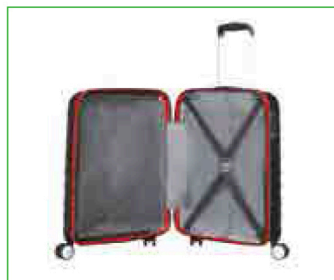

2.200 PUNTI GRATIS
1.200 PUNTI + 30,50€