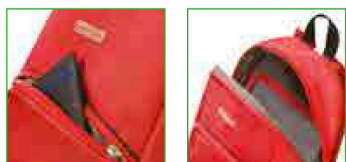

### 36. ZAINETTO

Zaino leggero ideale per la vita di tutti i giorni ma adatto anche per viaggiare. Comodi spallacci regolabili, scomparto interno di sicurezza con zip e tasca frontale per tenere a portata di mano i piccoli oggetti. Dimensioni: 34 x H24 x 15 cm.