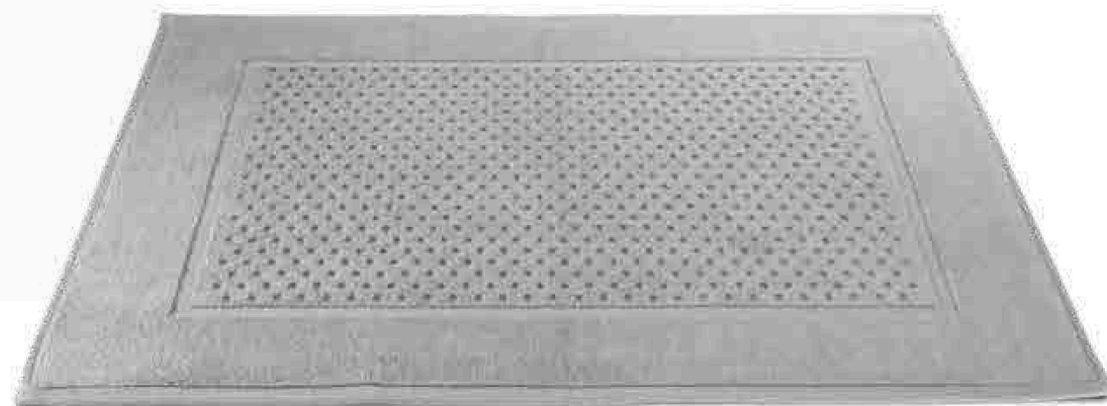

### 26. TELO

Telo bagno 100x150 cm.

**530** PUNTI GRATIS  
300 PUNTI + 7,50€

### 27. TAPPETO BAGNO

Tappeto bagno con antiscivolo 45x60 cm.

**320** PUNTI GRATIS  
200 PUNTI + 4,00€

19

**BaByliss**  
PARIS